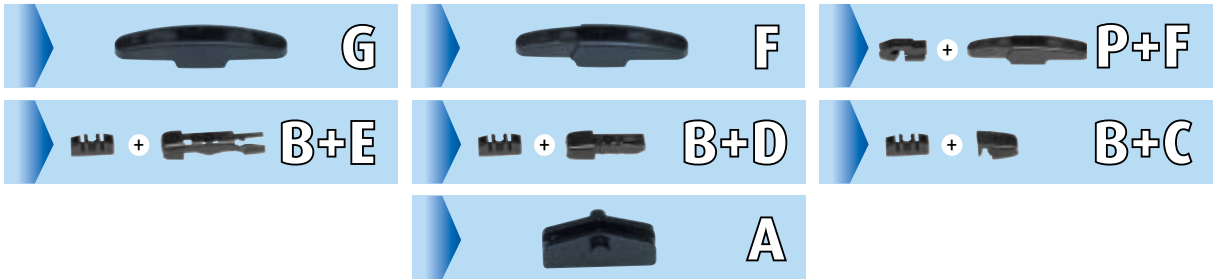

NO RAIN

NO RAIN

Back basic

NEW

SPAZZOLE POSTERIORI UNIVERSALI CON 7 ADATTATORI
APPLICABILITÀ: TERGILUNOTTO

SPAZZOLA TERGILUNOTTO

COD.	pollici	mm	7 ADATTATORI
7L280	11"	280 mm	  
7L300	12"	300 mm	G F P + F
7L330	13"	330 mm	  
7L350	14"	350 mm	B + E B + D B + C
7L380	15"	380 mm	
7L410	16"	410 mm	
			A