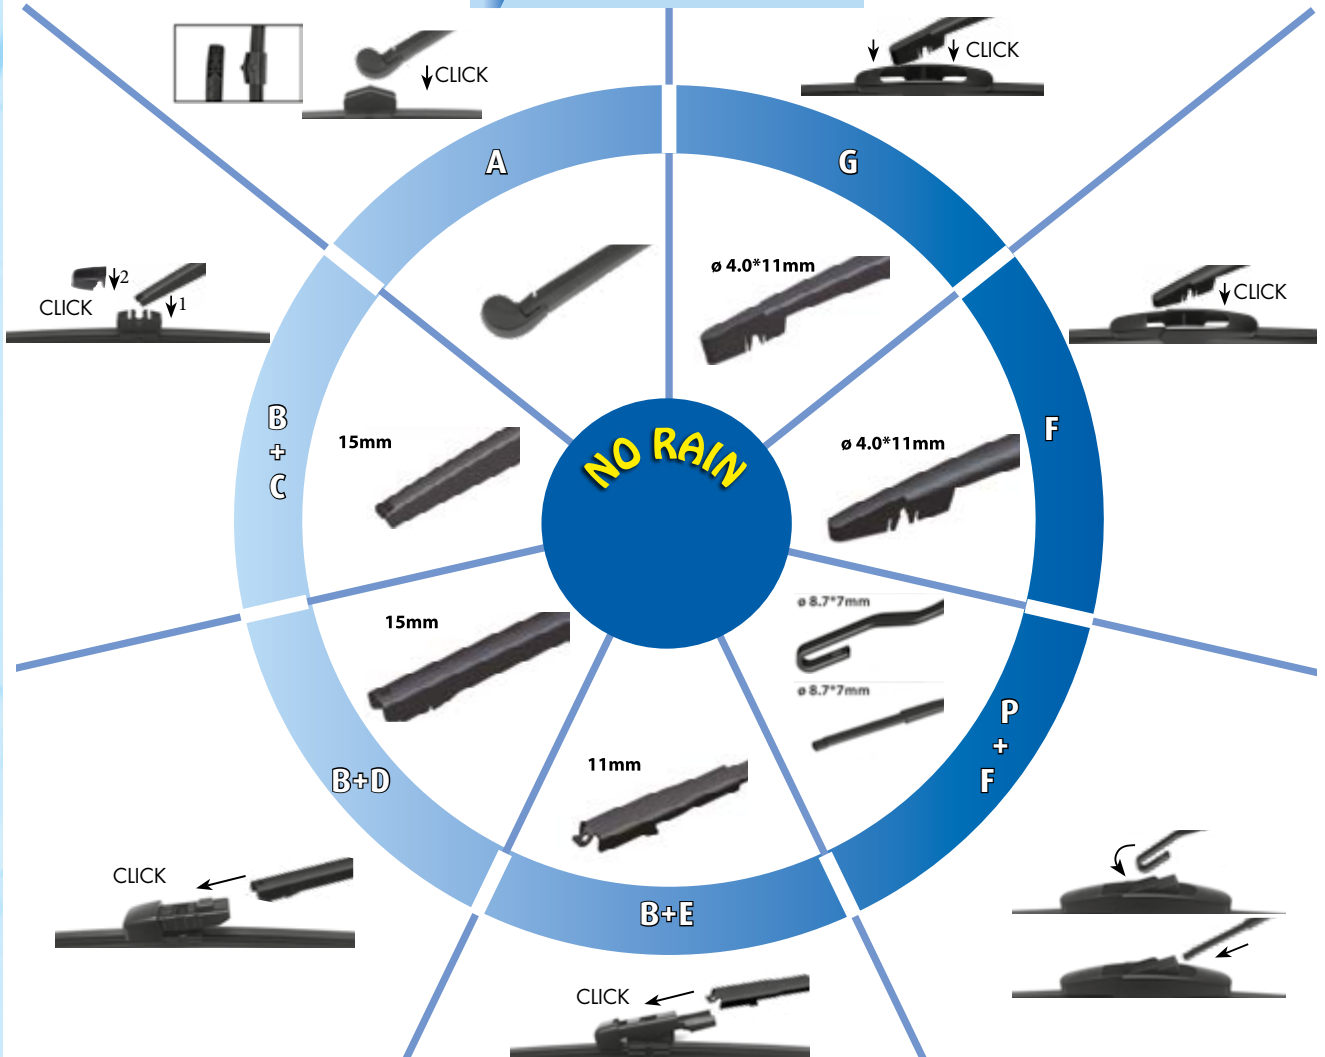

NO RAIN

NO RAIN

Back basic

NEW

SPAZZOLE POSTERIORI UNIVERSALI CON 7 ADATTATORI
APPLICABILITÀ: TERGILUNOTTO

SPAZZOLA TERGILUNOTTO

COD.	pollici	mm	7 ADATTATORI
7L280	11"	280 mm	  
7L300	12"	300 mm	G F P + F
7L330	13"	330 mm	  
7L350	14"	350 mm	B + E B + D B + C
7L380	15"	380 mm	
7L410	16"	410 mm	
			A