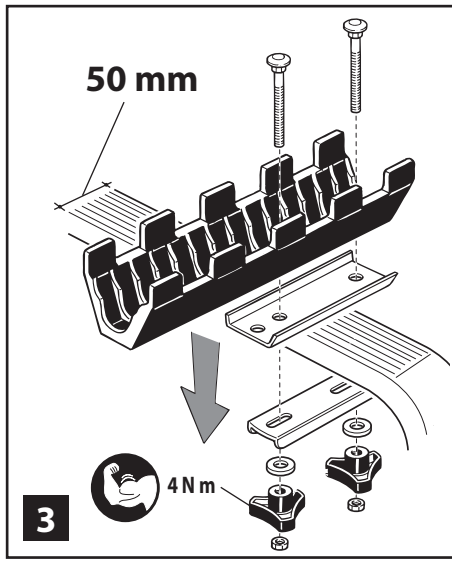

1 x

max  15 kg

701_ROLLE_27/10/10

ASSEMBLY INSTRUCTIONS

1/2

MADE IN ITALY

mod. ROLLE art. 701

Product weight / Gewicht Produkt: Kg 0,9
Fits all car bars up / passend für alle Autotäger: 70x40 mm
Produced by / Hergestellt von: DOAE via Meucci, 115
36028 Rossano Veneto (VI) Italy

1 x

max  15 kg

701_ROLLE_27/10/10

ASSEMBLY INSTRUCTIONS

1/2

MADE IN ITALY

701_ROLLE_27/10/10

2/2