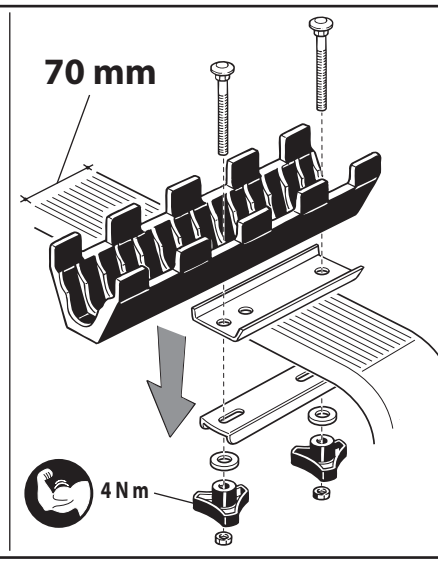

1 x

max  15 kg

701_ROLLE_27/10/10

ASSEMBLY INSTRUCTIONS

1/2

MADE IN ITALY

mod. ROLLE art. 701

Product weight / Gewicht Produkt: Kg 0,9
Fits all car bars up / passend für alle Autotäger: 70x40 mm
Produced by / Hergestellt von: DOAE via Meucci, 115
36028 Rossano Veneto (VI) Italy

1 x

max  15 kg

701_ROLLE_27/10/10

ASSEMBLY INSTRUCTIONS

1/2

MADE IN ITALY

701_ROLLE_27/10/10

2/2