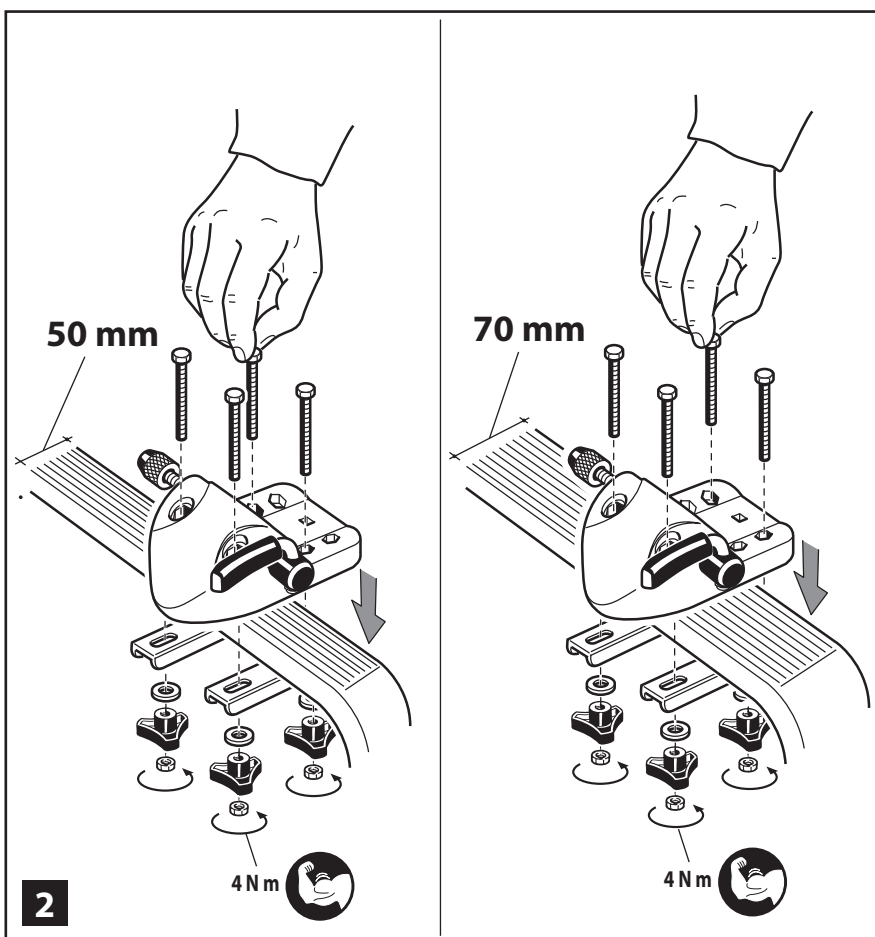

mod. ROLLE art. 701

Product weight / Gewicht Produkt: Kg 0,9
Fits all car bars up / passend für alle Autotäger: 70x40 mm
Produced by / Hergestellt von: DOAE via Meucci, 115
36028 Rossano Veneto (VI) Italy

1 x

max  15 kg

701_ROLLE_27/10/10

ASSEMBLY INSTRUCTIONS

1/2

MADE IN ITALY

mod. ROLLE art. 701

Product weight / Gewicht Produkt: Kg 0,9
Fits all car bars up / passend für alle Autotäger: 70x40 mm
Produced by / Hergestellt von: DOAE via Meucci, 115
36028 Rossano Veneto (VI) Italy