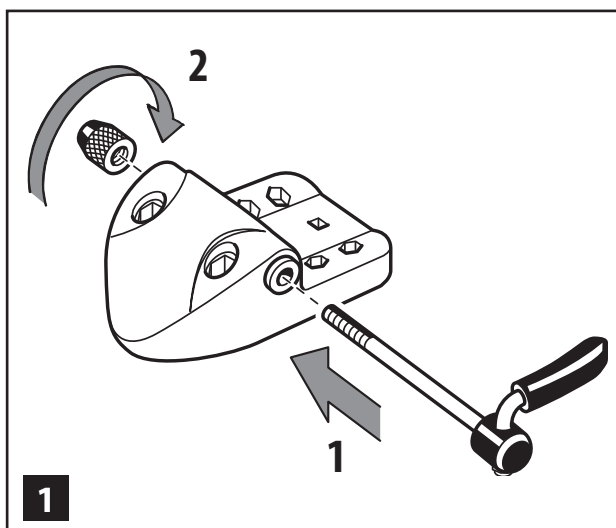

mod. ROLLE art. 701

Product weight / Gewicht Produkt: Kg 0,9
Fits all car bars up / passend für alle Autotäger: 70x40 mm
Produced by / Hergestellt von: DOAE via Meucci, 115
36028 Rossano Veneto (VI) Italy

1 x

max 15 kg

701_ROLLE_27/10/10

ASSEMBLY INSTRUCTIONS

1/2

MADE IN ITALY

mod. ROLLE art. 701

Product weight / Gewicht Produkt: Kg 0,9
Fits all car bars up / passend für alle Autotäger: 70x40 mm
Produced by / Hergestellt von: DOAE via Meucci, 115
36028 Rossano Veneto (VI) Italy

1 x

max 15 kg

701_ROLLE_27/10/10

ASSEMBLY INSTRUCTIONS

1/2

MADE IN ITALY