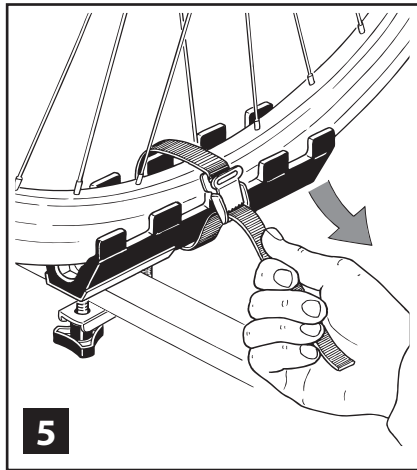

701_ROLLE_27/10/10

2/2

MADE IN ITALY