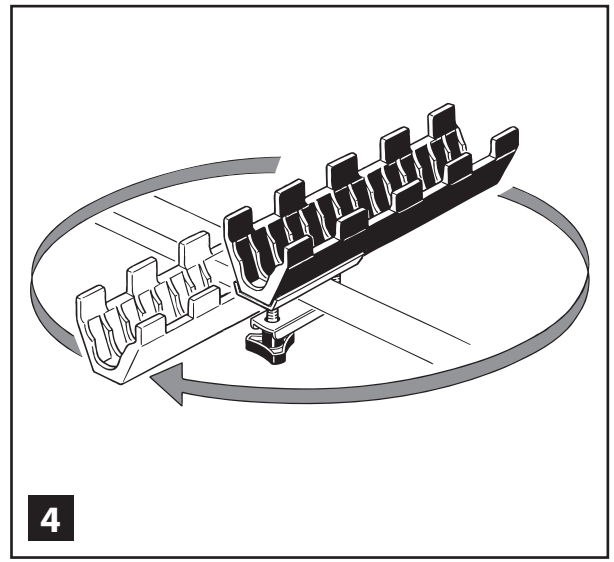

701_ROLLE_27/10/10

2/2

MADE IN ITALY