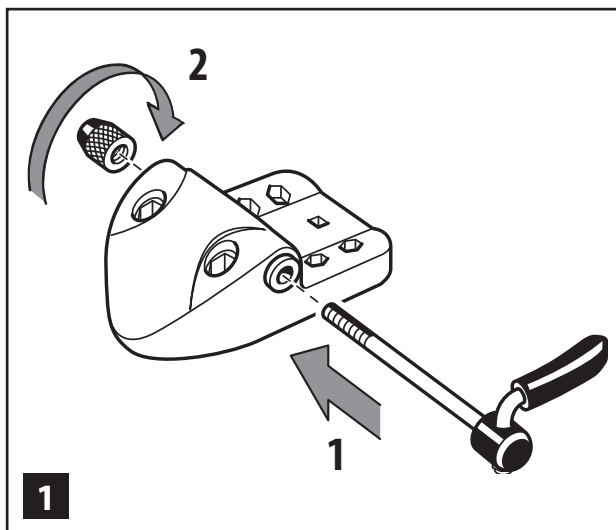

mod. ROLLE art. 701

Product weight / Gewicht Produkt: Kg 0,9
Fits all car bars up / passend für alle Autotäger: 70x40 mm
Produced by / Hergestellt von: DOAE via Meucci, 115
36028 Rossano Veneto (VI) Italy

1 x

max  15 kg

701_ROLLE_27/10/10

ASSEMBLY INSTRUCTIONS

1/2

MADE IN ITALY

mod. ROLLE art. 701

Product weight / Gewicht Produkt: Kg 0,9
Fits all car bars up / passend für alle Autotäger: 70x40 mm
Produced by / Hergestellt von: DOAE via Meucci, 115
36028 Rossano Veneto (VI) Italy