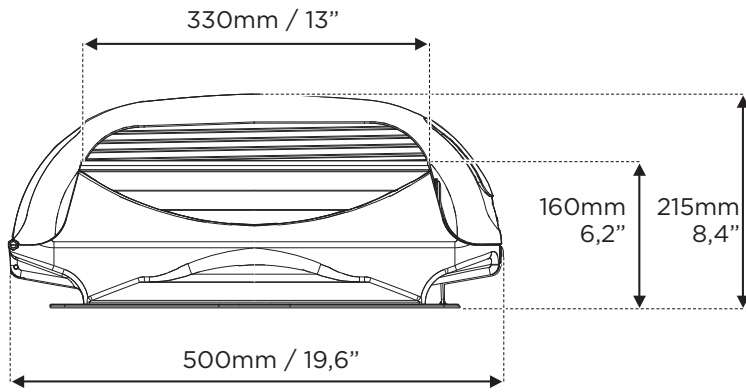

# ACONCAGUA

**F.lli Menabò s.r.l.**  
Via 8 Marzo 3,  
42025 Cavriago (RE), Italy  
+39-0522/942840  
info@flli-menabo.it  
www.flli-menabo.it

agg.15/04/2019

Art.	000008500000
	4,3kg / 9.4lb
	max 21kg / 46.3lb
	✓
	Magnetico / Magnetic
	2
	3
Cert.	TÜV GS DIN 75302:1991 ISO/PAS 11154:2006
Garanzia Warranty Garantie Garantia Garantie	✓