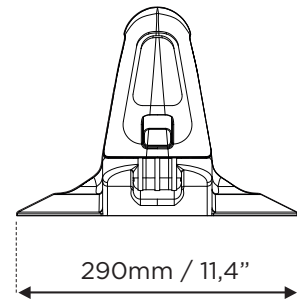

# ACONCAGUA

**F.lli Menabò s.r.l.**  
Via 8 Marzo 3,  
42025 Cavriago (RE), Italy  
+39-0522/942840  
info@flli-menabo.it  
www.flli-menabo.it

agg.15/04/2019

Art.	000008500000
	4,3kg / 9.4lb
	max 21kg / 46.3lb
	✓
	Magnetico / Magnetic
	2
	3
Cert.	TÜV GS DIN 75302:1991 ISO/PAS 11154:2006
Garanzia Warranty Garantie Garantia Garantie	✓