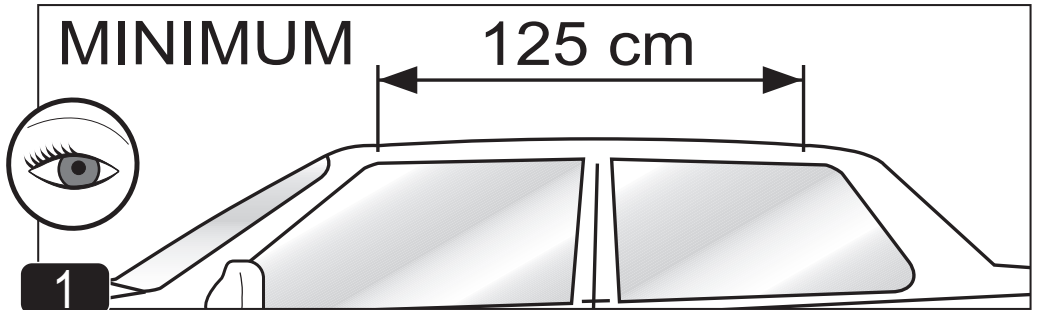

N.	■ Ricambi (A Richiesta) ■ Spare Parts (Made to order) ■ Pièces de rechange (Sur commande) ■ E Teile (auf Anfrage) ■ Piezas de recambio (Previa solicitud) ■ Запасные части (по запросу)	Q.	Codice - Code Código - код
1	XXXX	2	700010300000