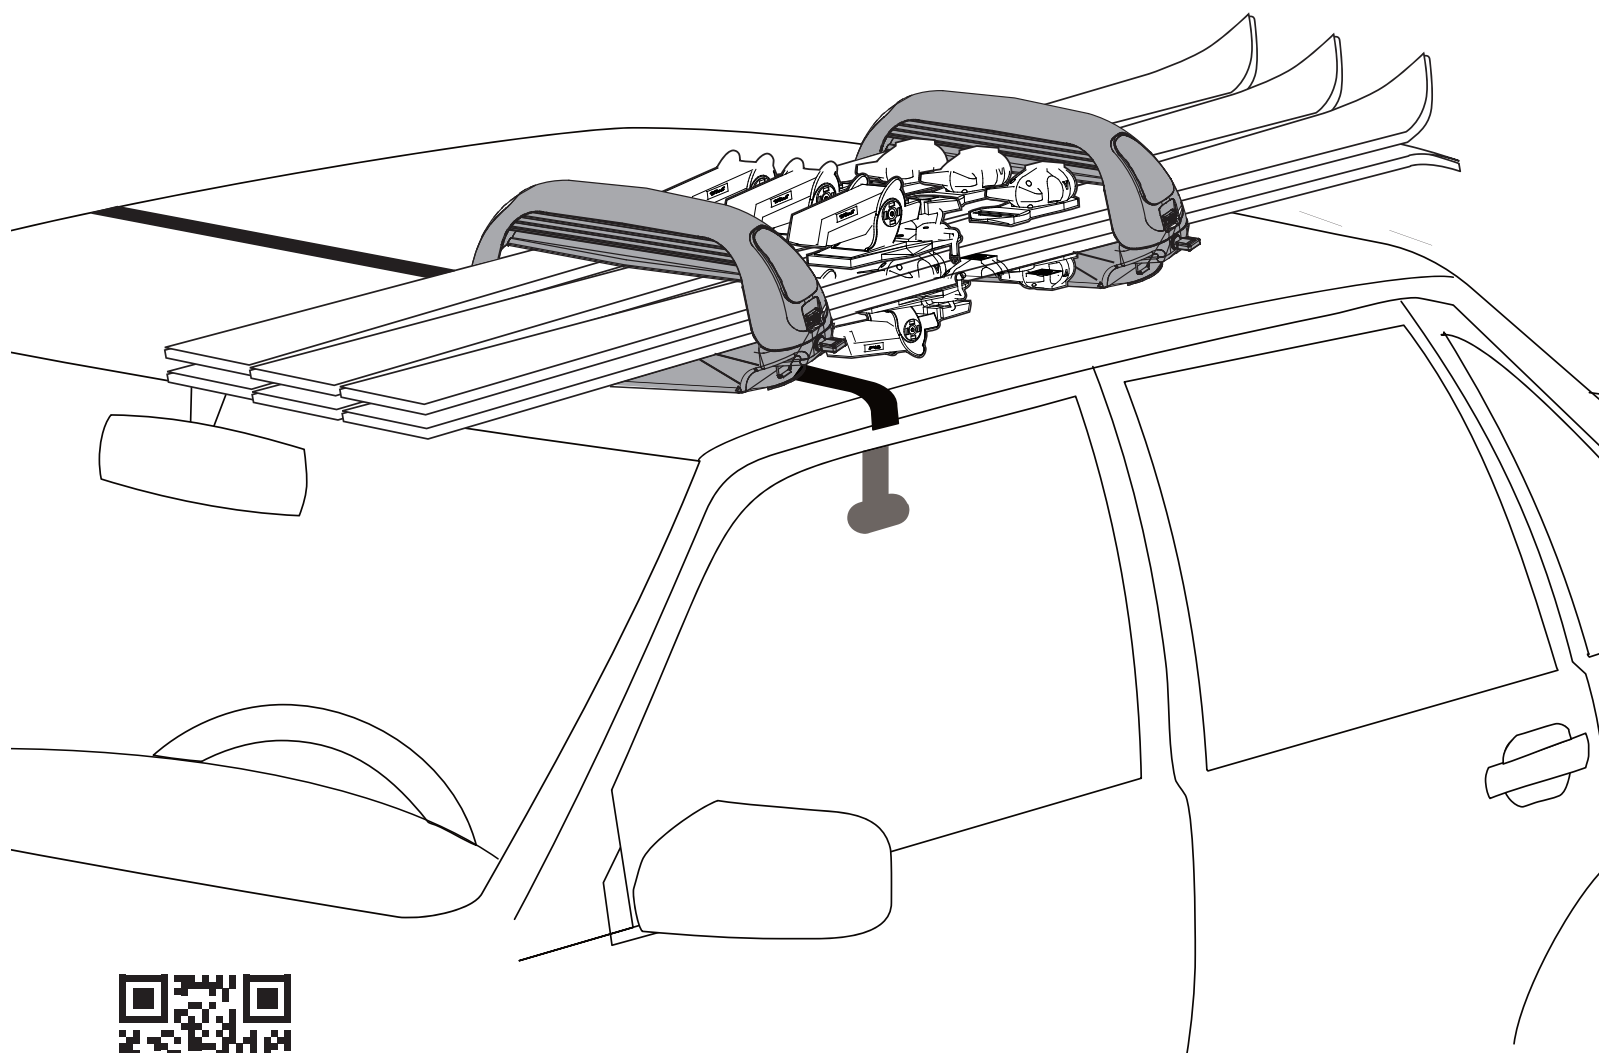

ACONCAGUA 3.0

TIGERSHARK

CZ	Návod na montáž	LV	Pritvirtinimo instrukcijas
DE	Montageanleitung	NO	Monteringsveiledning
DK	Monteringsvejledning	NL	Montage-instructies
ES	Instrucciones de montaje	PL	Instrukcja montażu
EST	Paigaldusjuhend	PT	Instruções de Montagem
FIN	Asennusohje	RO	Instrucțiuni de montare
FR	Instructions de montage	RU	Инструкции по установке
GB	Fitting instructions	SE	Monteringsanvisning
GR	Οδηγίες συναρμολόγησης	SLO	Navodila za pritrdjevanje
HR	Uputa za sastavljanje	SK	Návod na montáž
HU	A felszerelés módja	TK	Uydurma talimat
IT	Istruzioni per il montaggio	中文	裝修指導
LT	Stiprināšanas instrukcija	العربية	تعليمات التحميل