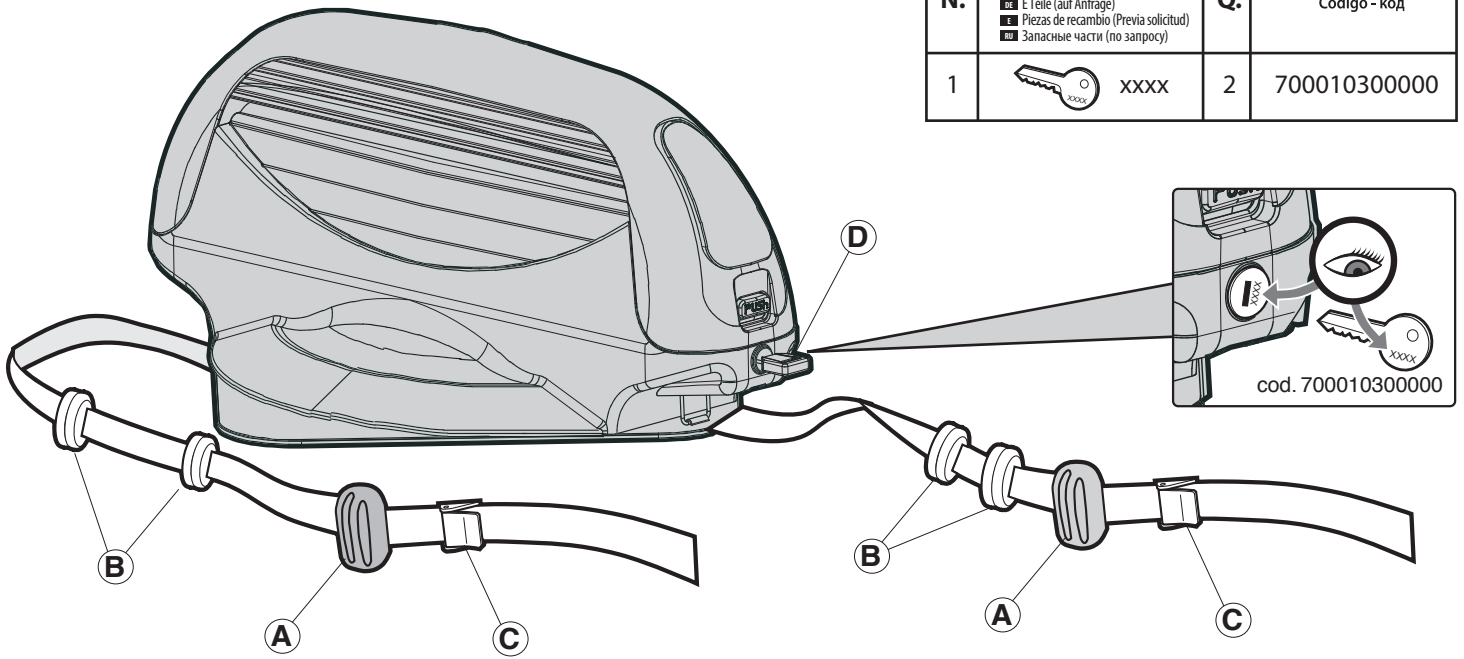

N.	■ Ricambi (A Richiesta) ■ Spare Parts (Made to order) ■ Pièces de rechange (Sur commande) ■ E Teile (auf Anfrage) ■ Piezas de recambio (Previa solicitud) ■ Запасные части (по запросу)	Q.	Codice - Code Código - код
1	XXXX	2	700010300000