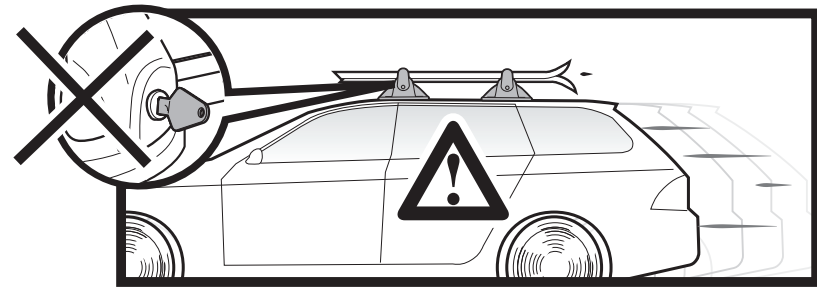

Cod. istr.	100022200003	Data	27/07/2018	Creata da	NP	Approvata da	EL

	+		OR	
ACONCAGUA	5,4 kg	MAX 7 kg	MAX 7 kg	
		x 3	x 2	

F.lli Menabò S.r.l.
Via 8 Marzo, 3
42025 Cavriago (RE)
Tel. +39-0522/942840
Fax. +39-0522/942948
e-mail: info@fli-menabo.it
www.fli-menabo.it
www.m-way.it