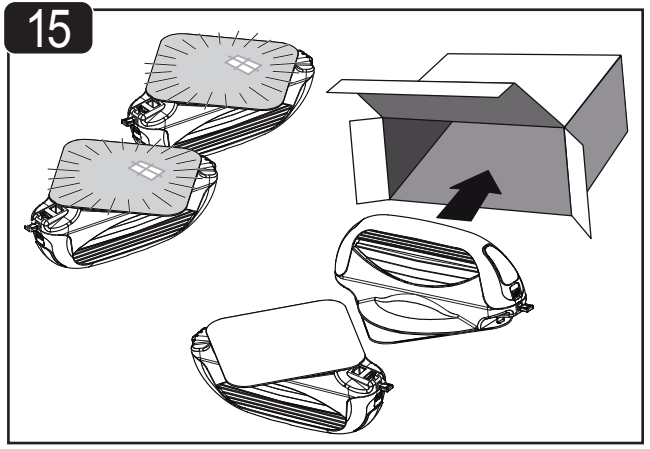

Cod. istr.	100022200003	Data	27/07/2018	Creata da	NP	Approvata da	EL

	+		OR	
ACONCAGUA	5,4 kg	MAX 7 kg	MAX 7 kg	
		x 3	x 2	

F.lli Menabò S.r.l.
Via 8 Marzo, 3
42025 Cavriago (RE)
Tel. +39-0522/942840
Fax. +39-0522/942948
e-mail: info@fli-menabo.it
www.fli-menabo.it
www.m-way.it