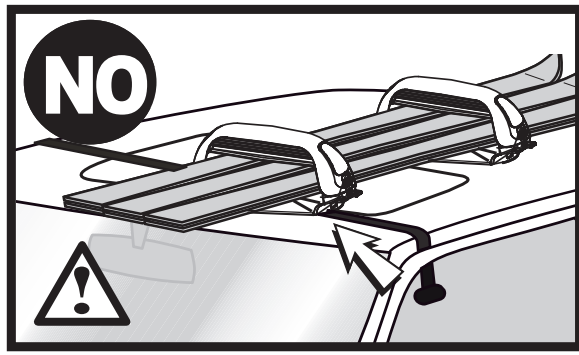

Cod. istr.	100022200003	Data	27/07/2018	Creata da	NP	Approvata da	EL

	+		OR	
ACONCAGUA	5,4 kg	MAX 7 kg	MAX 7 kg	
		x 3	x 2	

F.lli Menabò S.r.l.
Via 8 Marzo, 3
42025 Cavriago (RE)
Tel. +39-0522/942840
Fax. +39-0522/942948
e-mail: info@fli-menabo.it
www.fli-menabo.it
www.m-way.it