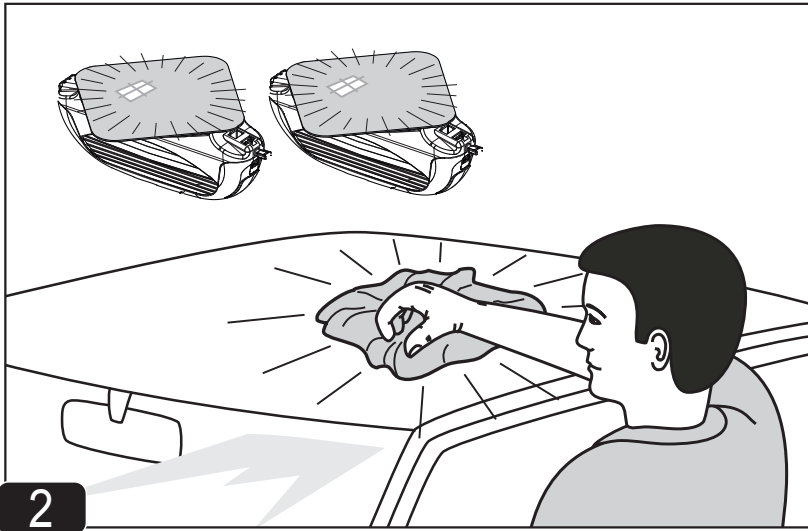

N.	■ Ricambi (A Richiesta) ■ Spare Parts (Made to order) ■ Pièces de rechange (Sur commande) ■ E Teile (auf Anfrage) ■ Piezas de recambio (Previa solicitud) ■ Запасные части (по запросу)	Q.	Codice - Code Código - код
1	XXXX	2	700010300000