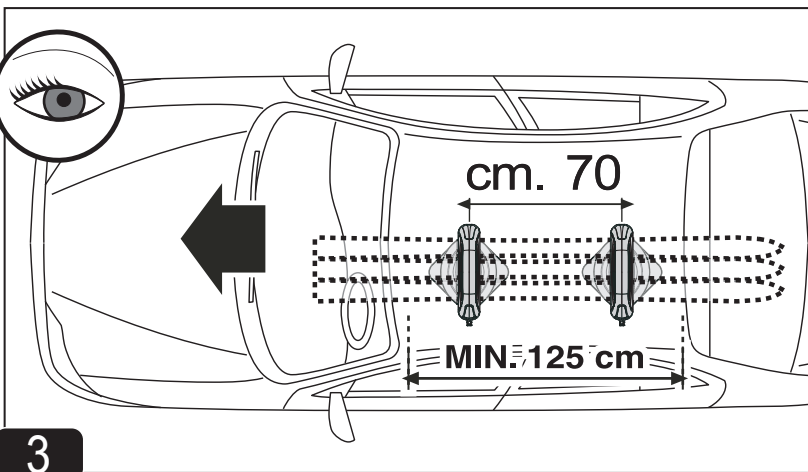

N.	■ Ricambi (A Richiesta) ■ Spare Parts (Made to order) ■ Pièces de rechange (Sur commande) ■ E Teile (auf Anfrage) ■ Piezas de recambio (Previa solicitud) ■ Запасные части (по запросу)	Q.	Codice - Code Código - код
1	XXXX	2	700010300000