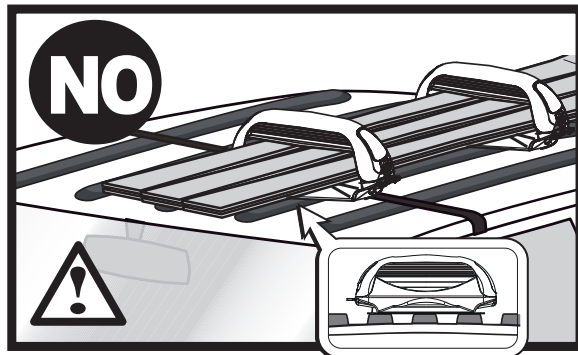

Cod. istr.	100022200003	Data	27/07/2018	Creata da	NP	Approvata da	EL

	+		OR	
ACONCAGUA	5,4 kg	MAX 7 kg	MAX 7 kg	
		x 3	x 2	

F.lli Menabò S.r.l.
Via 8 Marzo, 3
42025 Cavriago (RE)
Tel. +39-0522/942840
Fax. +39-0522/942948
e-mail: info@fli-menabo.it
www.fli-menabo.it
www.m-way.it