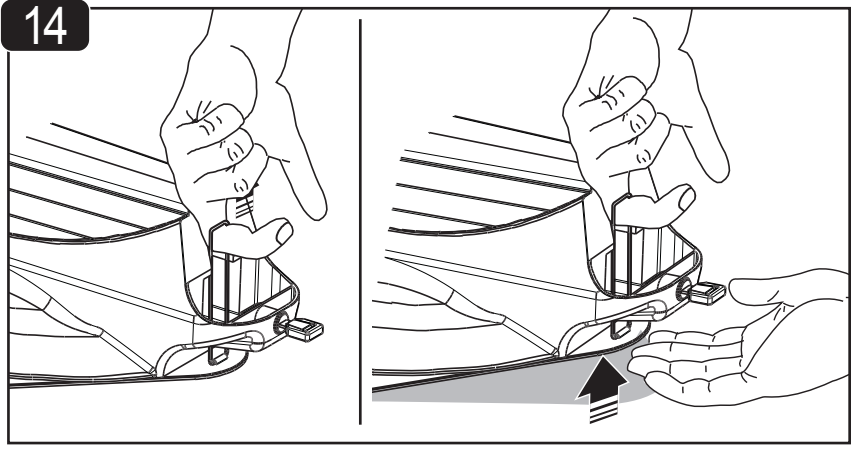

Cod. istr.	100022200003	Data	27/07/2018	Creata da	NP	Approvata da	EL

	+		OR	
ACONCAGUA	5,4 kg	MAX 7 kg	MAX 7 kg	
		x 3	x 2	

F.lli Menabò S.r.l.
Via 8 Marzo, 3
42025 Cavriago (RE)
Tel. +39-0522/942840
Fax. +39-0522/942948
e-mail: info@fli-menabo.it
www.fli-menabo.it
www.m-way.it